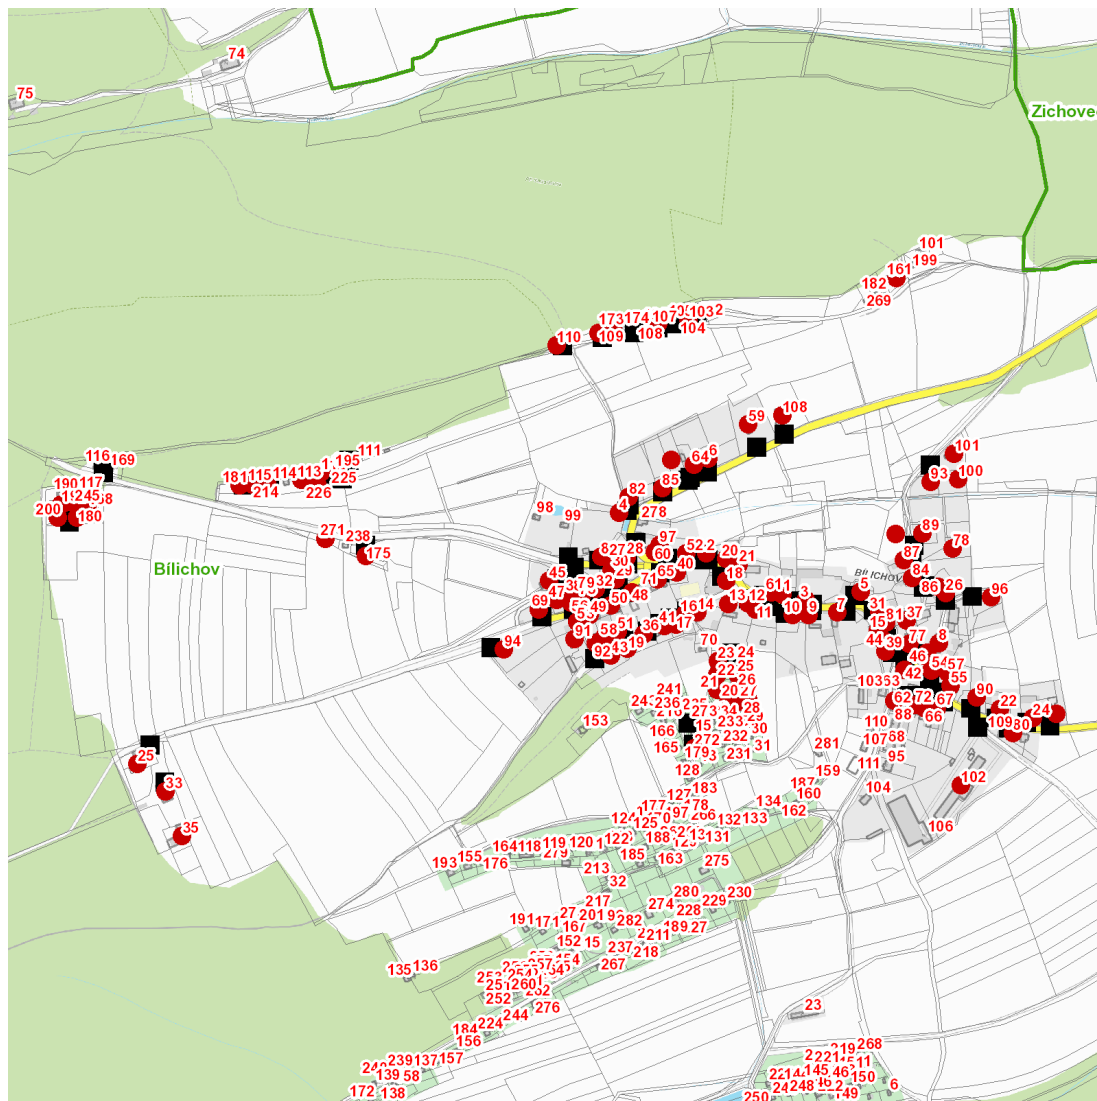

dne **7. 11. 2024** od **7:30** do **15:30** hodin

Plánovaná odstávka zahrnuje tyto lokality:**Bílichov (okres Kladno)**

č. p. 1-22, 24-33, 35-62, 64, 65, 66, 67, 69, 72, 73, 77, 78, 80-87, 89-94, 96, 97, 100, 101, 102, 108

č. ev. 21, 23, 26, 29, 103, 106, 109, 110, 112, 113, 115, 161, 168, 173, 175, 180, 181, 192, 200, 214, 226, 245, 271, 272

kat. území **Bílichov** (kód **604194**): parcelní č. 10/2, 10/24, 10/31, 10/32, 67, 79, 165/20, 209/3, 281, 284, 287

dne 7. 11. 2024 od 7:30 do 15:30 hodin**Orientační mapový podklad odstávkou dotčených lokalit****VYSVĚTLIVKY**

- – adresy dotčené odstávkou elektřiny
- – místa připojení k elektrické síti dotčená odstávkou